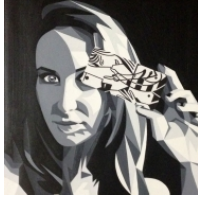

Aleli Egues - 2

Milcho - 2

Guðrun Newman - Blue 2

Jesus Rivera - 6

Filipo ioco - Neutral 2

Carlos Cardenes - 1

MSL - 6

Aleli Egues - 3